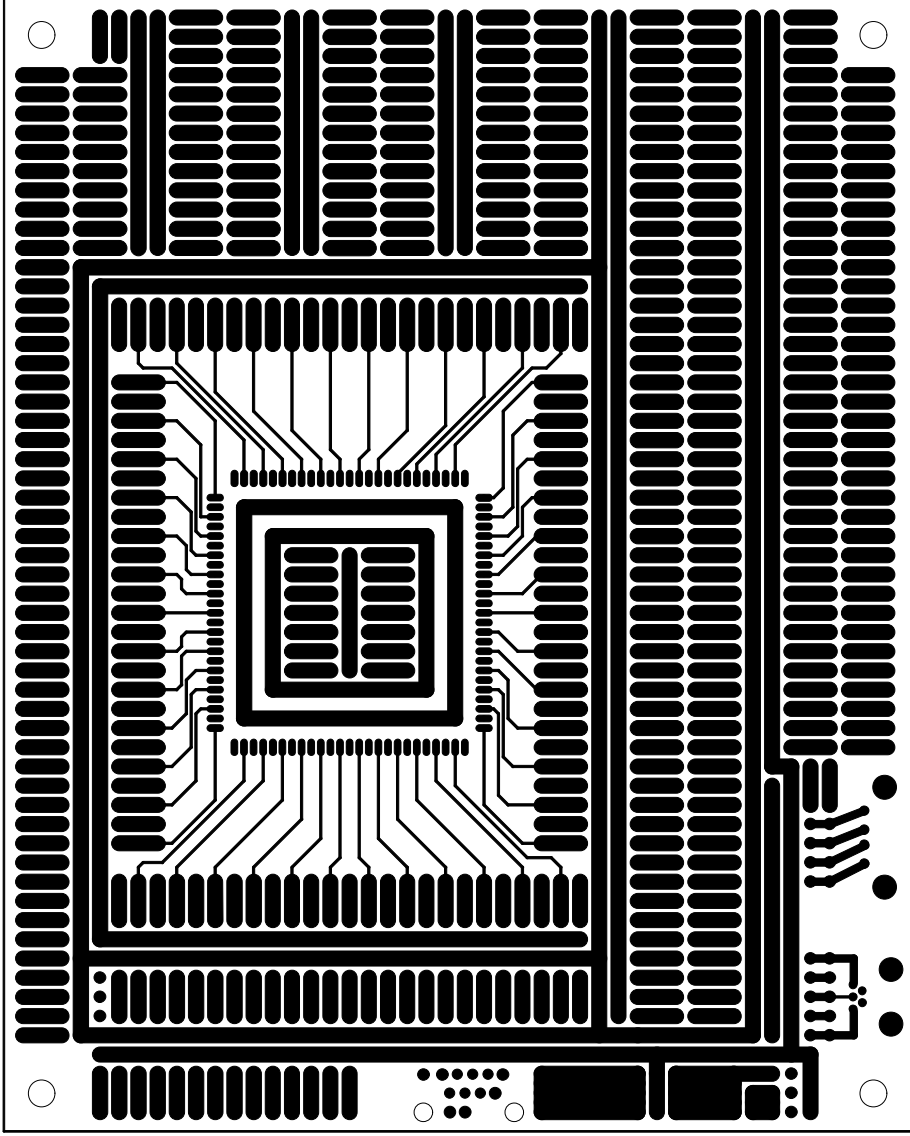

My Part SIDE Pattern

My SILK SIDE

記号	径	カウント	種類
A	0.7	100	TH
B	0.8	11	TH
C	0.9	4	TH
D	1.0	2122	TH
E	1.2	3	TH
F	1.8	2	TH
G	2.3	2	TH
H	2.5	2	NTH
I	3.6	4	NTH