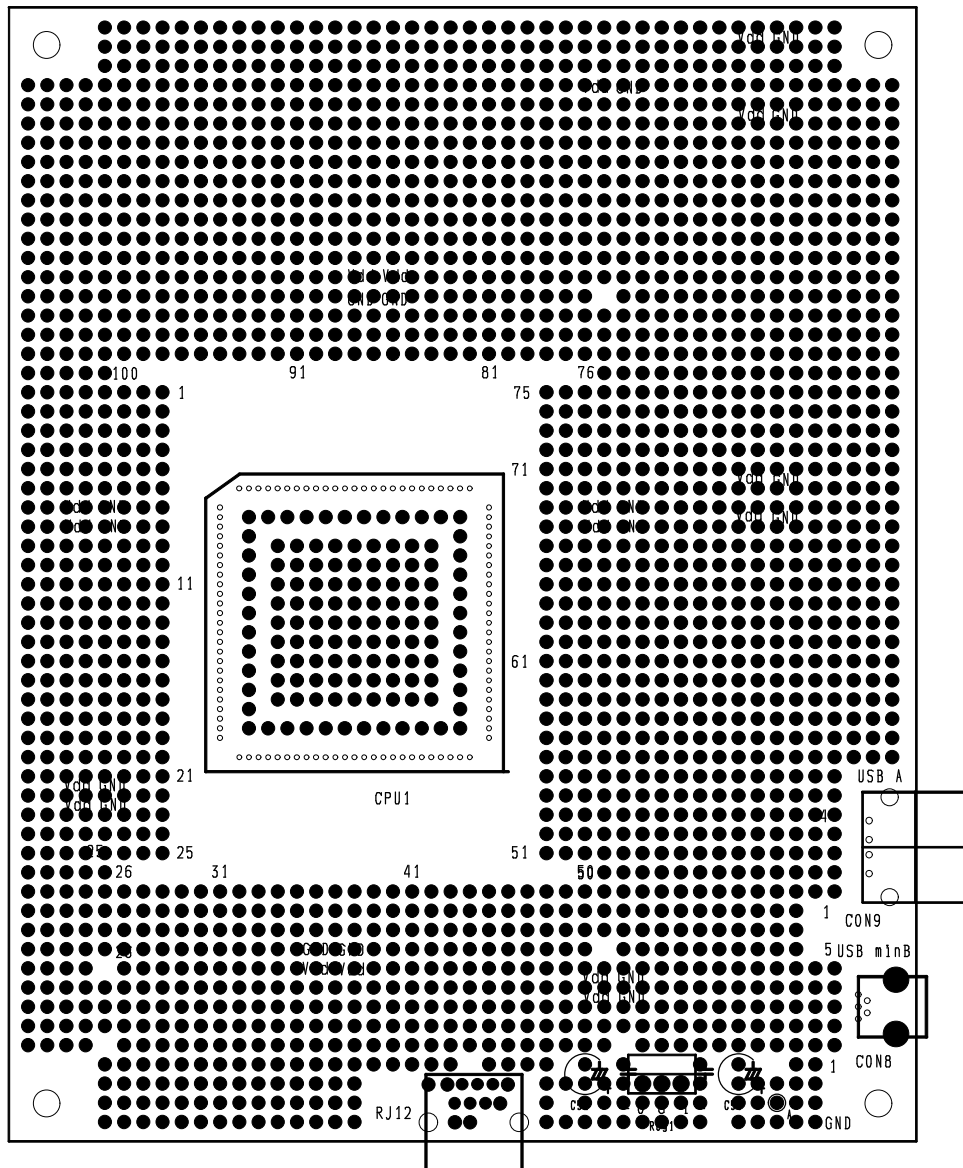

My Part SIDE Pattern

My SILK SIDE

記号	径	カウント	種類
A	0.7	100	TH
B	0.8	11	TH
C	0.9	4	TH
D	1.0	2122	TH
E	1.2	3	TH
F	1.8	2	TH
G	2.3	2	TH
H	2.5	2	NTH
I	3.6	4	NTH