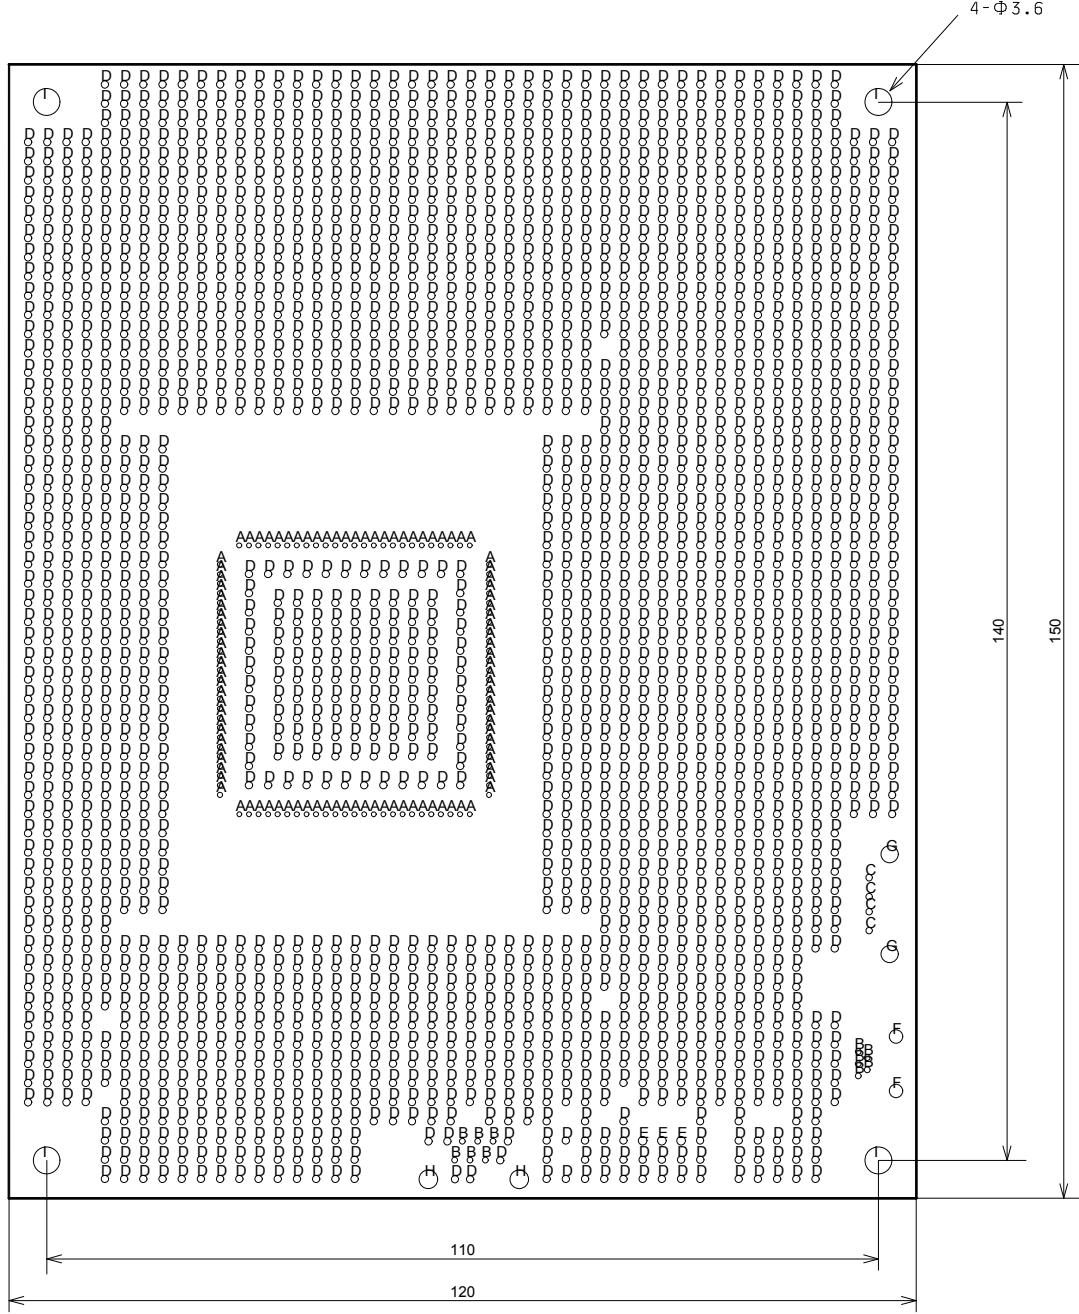

My Part SIDE Pattern

My SILK SIDE

記号	径	カウント	種類
A	0.7	100	TH
B	0.8	11	TH
C	0.9	4	TH
D	1.0	2122	TH
E	1.2	3	TH
F	1.8	2	TH
G	2.3	2	TH
H	2.5	2	NTH
I	3.6	4	NTH