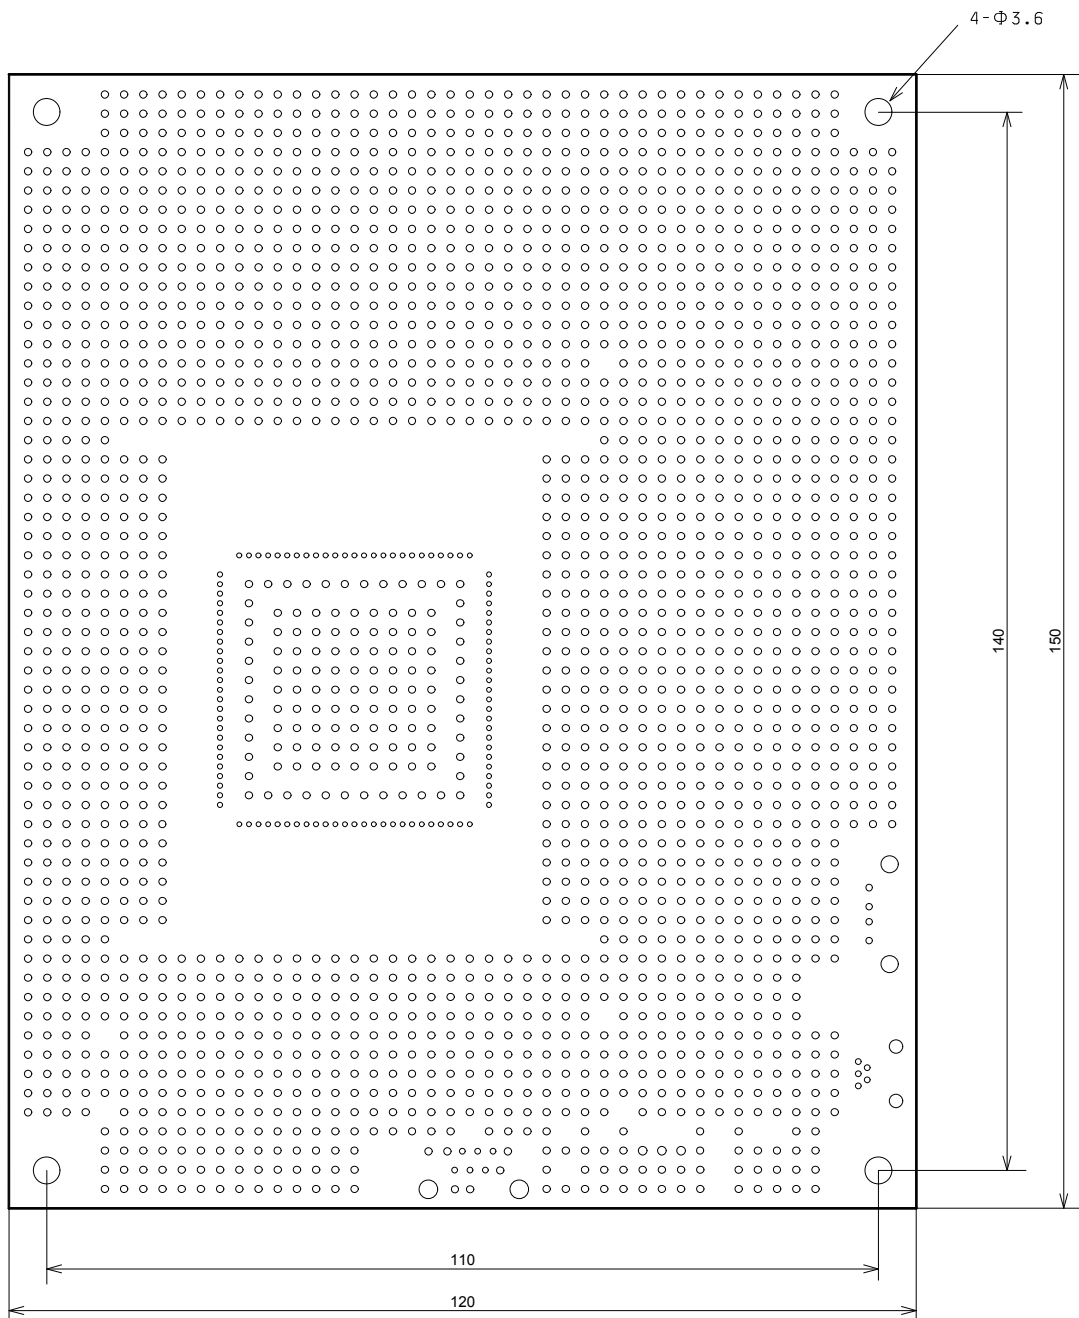

My Part SIDE Pattern

My SILK SIDE

記号	径	カウント	種類
A	0.7	100	TH
B	0.8	11	TH
C	0.9	4	TH
D	1.0	2122	TH
E	1.2	3	TH
F	1.8	2	TH
G	2.3	2	TH
H	2.5	2	NTH
I	3.6	4	NTH